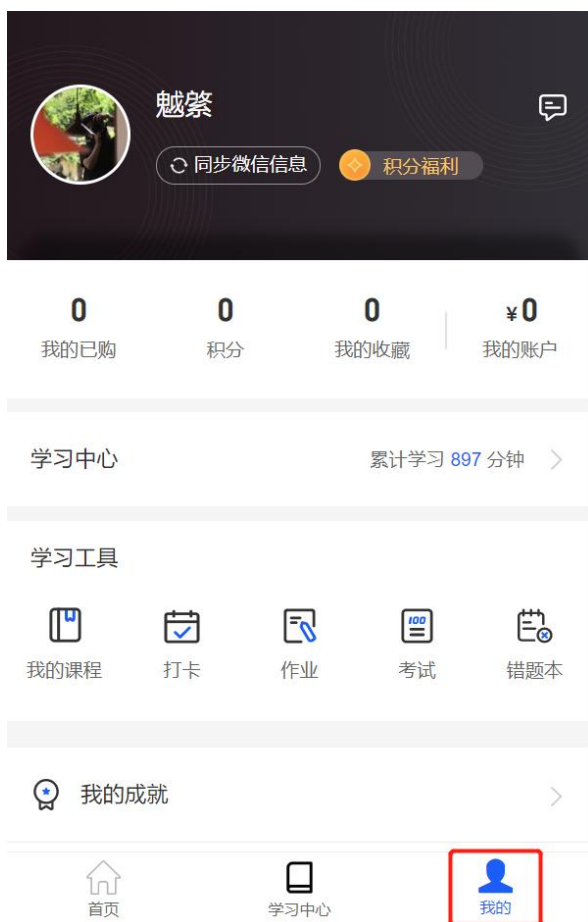

直播 2025年上半年河海大学自考人力资源管理专业本科毕业
论文工作部署会

1人次学习 直播时间: 2024.12.21 19:00:00

直播倒计时: 2天 04小时 14分 34秒

[手机观看](#)

详情 课堂互动

暂无简介

润学堂

手机端：

1. **点击链接：**<https://lgpa.xetlk.com/sl/3pf77f>，出现以下页面即可正常观看课程。如果未能正常观看，则操作第二个步骤。

2. 如果出现以下页面，则点击“个人中心”

3. 点击右下角“我的”

4. 这个页面往下滑动，有一个账号设置，从这里点进去，就可以设置手机号码了

5. 绑定手机号之后，再次点进去链接就可以看到课程了。
注意：登录手机号为报名预留手机号。

消息通知 >