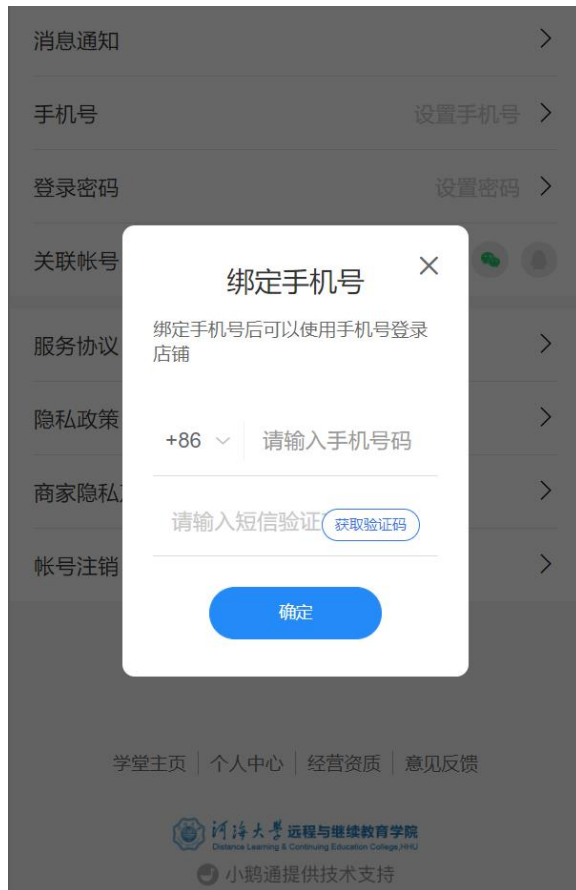

1. **点击链接：**<https://lgpa.xetlk.com/sl/3pf77f>，出现以下页面即可正常观看课程。如果未能正常观看，则操作第二个步骤。

2. 如果出现以下页面，则点击“个人中心”

3. 点击右下角“我的”

4. 这个页面往下滑动，有一个账号设置，从这里点进去，就可以设置手机号码了

5. 绑定手机号之后，再次点进去链接就可以看到课程了。
注意：登录手机号为报名预留手机号。

消息通知 >

手机号 186****5128 >

登录密码 修改 >

关联帐号  

服务协议 >

隐私政策 >

商家隐私声明 >

帐号注销 >

[学堂主页](#) | [个人中心](#) | [经营资质](#) | [意见反馈](#)