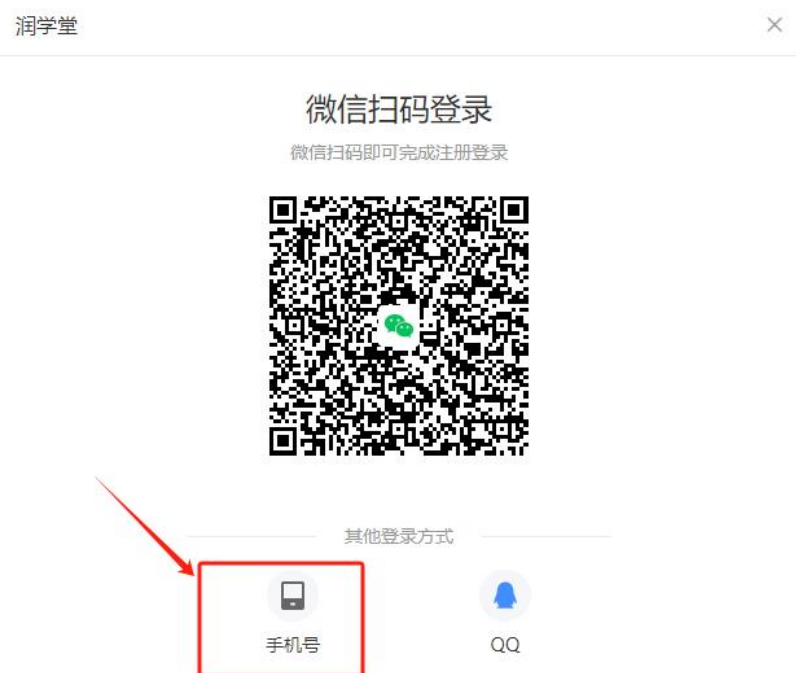

直播观看操作手册

电脑端：

1. 点击链接：<https://lglpa.xetlk.com/sl/3pf77f>，出现如下界面，点击右上角登录。

2. 点击左上角，使用手机号登录，填写手机号和验证码，勾选服务协议，点击登录。

注意：登录手机号为考试院系统手机号。（如已在平台同时绑定手机号和微信号，可使用微信扫码登录）

手机号验证码登录
未注册的手机号验证后将自动注册

我已阅读并同意 服务协议、隐私政策和商家隐私声明