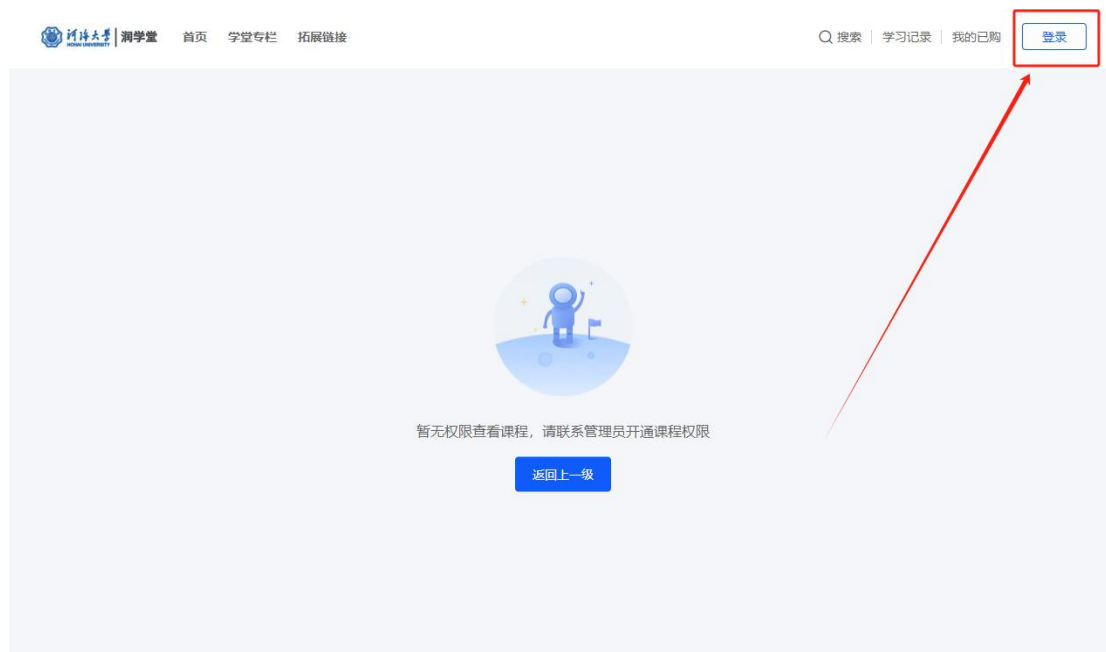

直播观看操作手册

电脑端：

1. 点击链接：<https://lglpa.xetlk.com/sl/3pf77f>，出现如下界面，点击右上角登录。

2. 点击左上角，使用手机号登录，填写手机号和验证码，勾选服务协议，点击登录。

注意：登录手机号为考试院系统手机号。（如已在平台同时绑定手机号和微信号，可使用微信扫码登录）

手机号验证码登录
未注册的手机号验证后将自动注册

我已阅读并同意 服务协议、隐私政策和商家隐私声明